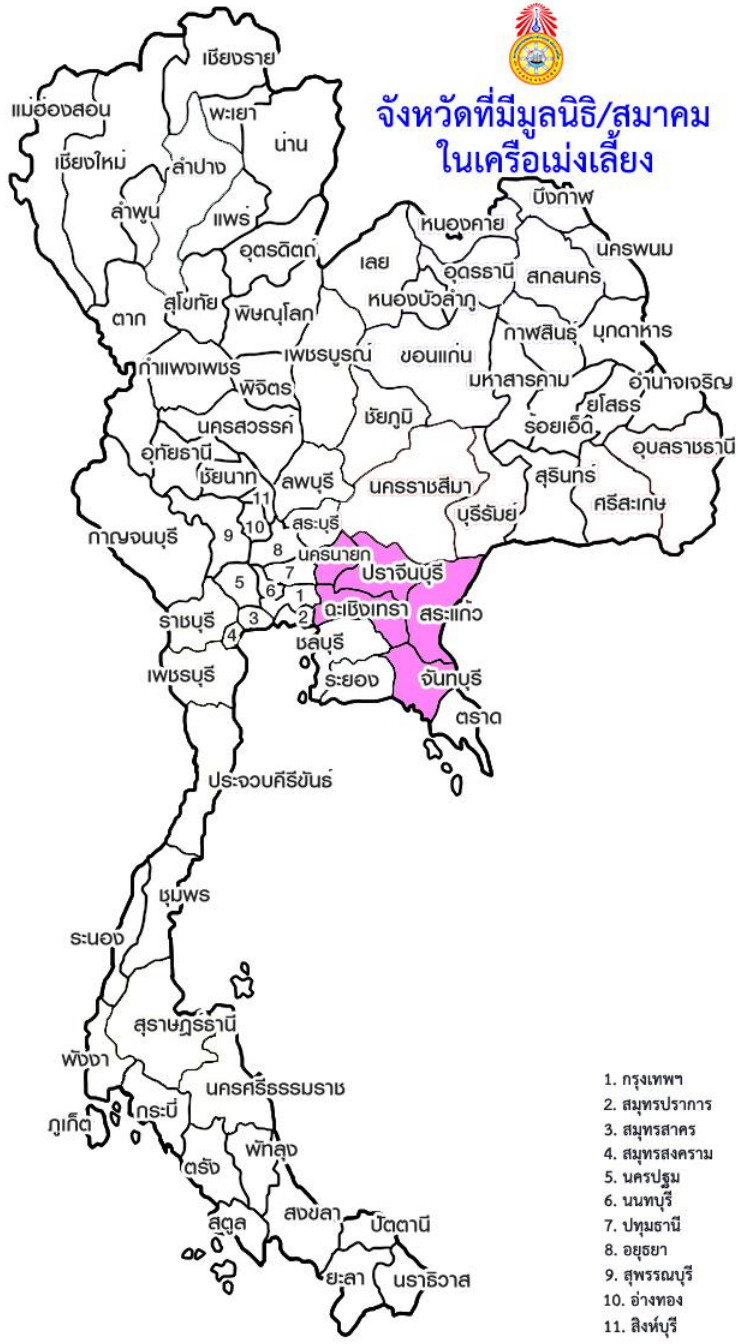

คำขอเลขที่ 902773

โครงสร้างและการบริหารงาน

มูลนิธิ/สมาคม 59 แห่ง
หน่วยกู้ภัยสว่างมี 48 หน่วย
รวม 35 จังหวัด

จังหวัดที่มีมูลนิธิ/สมาคม ในเครือข่าย

เขต 1

- สมาคมพุทธมามกสว่างประทีป อ.ศรีราชา จ.ชลบุรี
- ศีลธรรมสมาคม อ.บ้านบึง จ.ชลบุรี
- มูลนิธิสว่างบริบูรณ์ธรรมสถาน อ.บางละมุง จ.ชลบุรี
- สมาคมสว่างอุทยานธรรมสถาน อ.พานทอง จ.ชลบุรี
- มูลนิธิสว่างโรจนธรรมสถิตีธรรมสถาน อ.สัตหีบ จ.ชลบุรี
- มูลนิธิสว่างพรกุศลธรรมสถาน อ.เมือง จ.ระยอง
- พุทธสมาคมสว่างเหตุ อ.พนัสนิคม จ.ชลบุรี
- บรรเทาสาธารณภัยแม่ฮ่องสอน อ.เมือง จ.แม่ฮ่องสอน
- กุ๊ภัยสว่างนครลำปาง อ.เมือง จ.ลำปาง

จังหวัดที่มีมูลนิธิ/สมาคม
ในเครือเม่งเลี้ยง

เขต 2

- มูลนิธิสัจจพุทธธรรมแห่งประเทศไทย อ.กบินทร์บุรี จ.ปราจีนบุรี
- มูลนิธิสว่างบำเพ็ญธรรมสถาน อ.เมือง จ.ปราจีนบุรี
- พุทธสมาคมสว่างอริยธรรมสถาน อ.เมือง จ.นครนายก
- มูลนิธิสว่างเทียงธรรมสถาน อ.อรัญประเทศ จ.สระแก้ว
- มูลนิธิสว่างสระแก้วธรรมสถาน อ.เมือง จ.สระแก้ว
- สมาคมสว่างกตัญญูธรรมสถาน อ.เมือง จ.จันทบุรี

จังหวัดที่มีมูลนิธิ/สมาคม ในเครือข่ายเมืองเลี้ยง

เขต 3

- พุทธสมาคมสว่างรัตนตรัย อ.เมือง จ.สระบุรี
- มูลนิธิสว่างกำแพงเพชรธรรมสถาน อ.เมือง จ.กำแพงเพชร
- มูลนิธิสว่างอริโย อ.บ้านหมี่ จ.ลพบุรี
- เมืองไอล์แลนด์ ประเทศนิวซีแลนด์

ปี 2547 ช่วยเหลือผู้ประสบภัยสึนามิ จ.พังงา จ.กระบี่ จ.ภูเก็ต

ภาพโดยหน่วยกู้ภัยสว่างกตัญญูจันทบุรี

ปี 2554 ช่วยเหลือผู้ประสบภัย จ.พิจิตร จ.นครสวรรค์ จ.อุทัย จ.ปทุมธานี จ.กรุงเทพฯ และจ.นครปฐม

ภาพโดยหน่วยกู้ภัยสว่างจรรยาสถาน จ.บุรีรัมย์