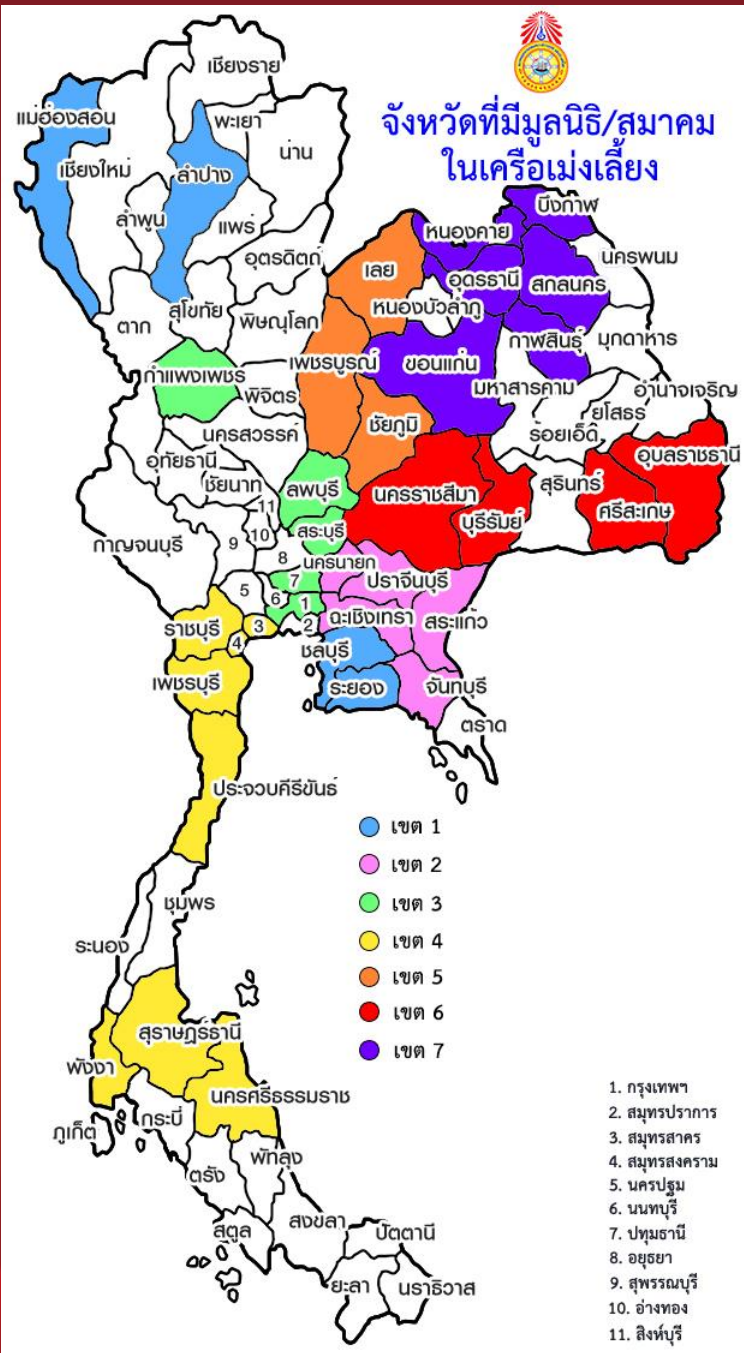

ประวัติความเป็นมาของกู้ภัยสว่าง
ในเครือข่ายสมาคมพุทธมามกสงเคราะห์การกุศล
แห่งประเทศไทย

ศีลธรรมสมาคม (เม่งซิม)

อ.บ้านบึง จ.ชลบุรี

(ปัจจุบันเป็นที่ตั้งของสมาคมพุทธมามกสงเคราะห์การกุศลแห่งประเทศไทย)

ทะเบียนเลขที่ บ71262

คำขอเลขที่ 902773

โครงสร้างและการบริหารงาน

มูลนิธิ/สมาคม 59 แห่ง
หน่วยกู้ภัยสว่างมี 48 หน่วย
รวม 35 จังหวัด

จังหวัดที่มีมูลนิธิ/สมาคม ในเครือข่าย

เขต 1

- สมาคมพุทธมามกสว่างประทีป อ.ศรีราชา จ.ชลบุรี
- ศีลธรรมสมาคม อ.บ้านบึง จ.ชลบุรี
- มูลนิธิสว่างบริบูรณ์ธรรมสถาน อ.บางละมุง จ.ชลบุรี
- สมาคมสว่างอุทยานธรรมสถาน อ.พานทอง จ.ชลบุรี
- มูลนิธิสว่างโรจนธรรมสถิตีธรรมสถาน อ.สัตหีบ จ.ชลบุรี
- มูลนิธิสว่างพรกุศลธรรมสถาน อ.เมือง จ.ระยอง
- พุทธสมาคมสว่างเหตุ อ.พนัสนิคม จ.ชลบุรี
- บรรเทาสาธารณภัยแม่ฮ่องสอน อ.เมือง จ.แม่ฮ่องสอน
- กุ๊ภัยสว่างนครลำปาง อ.เมือง จ.ลำปาง

จังหวัดที่มีมูลนิธิ/สมาคม ในเครือข่ายเมืองเลี้ยง

เขต 3

- พุทธสมาคมสว่างรัตนตรัย อ.เมือง จ.สระบุรี
- มูลนิธิสว่างกำแพงเพชรธรรมสถาน อ.เมือง จ.กำแพงเพชร
- มูลนิธิสว่างอริโย อ.บ้านหมี่ จ.ลพบุรี
- เมืองไอล์แลนด์ ประเทศนิวซีแลนด์

ปี 2547 ช่วยเหลือผู้ประสบภัยสึนามิ จ.พังงา จ.กระบี่ จ.ภูเก็ต

ภาพโดยหน่วยกู้ภัยสว่างกตัญญูจันทบุรี

ปี 2554 ช่วยเหลือผู้ประสบภัย จ.พิจิตร จ.นครสวรรค์ จ.อุทัย จ.ปทุมธานี จ.กรุงเทพฯ และจ.นครปฐม

ภาพโดยหน่วยกู้ภัยสว่างจรรยาสถาน จ.บุรีรัมย์