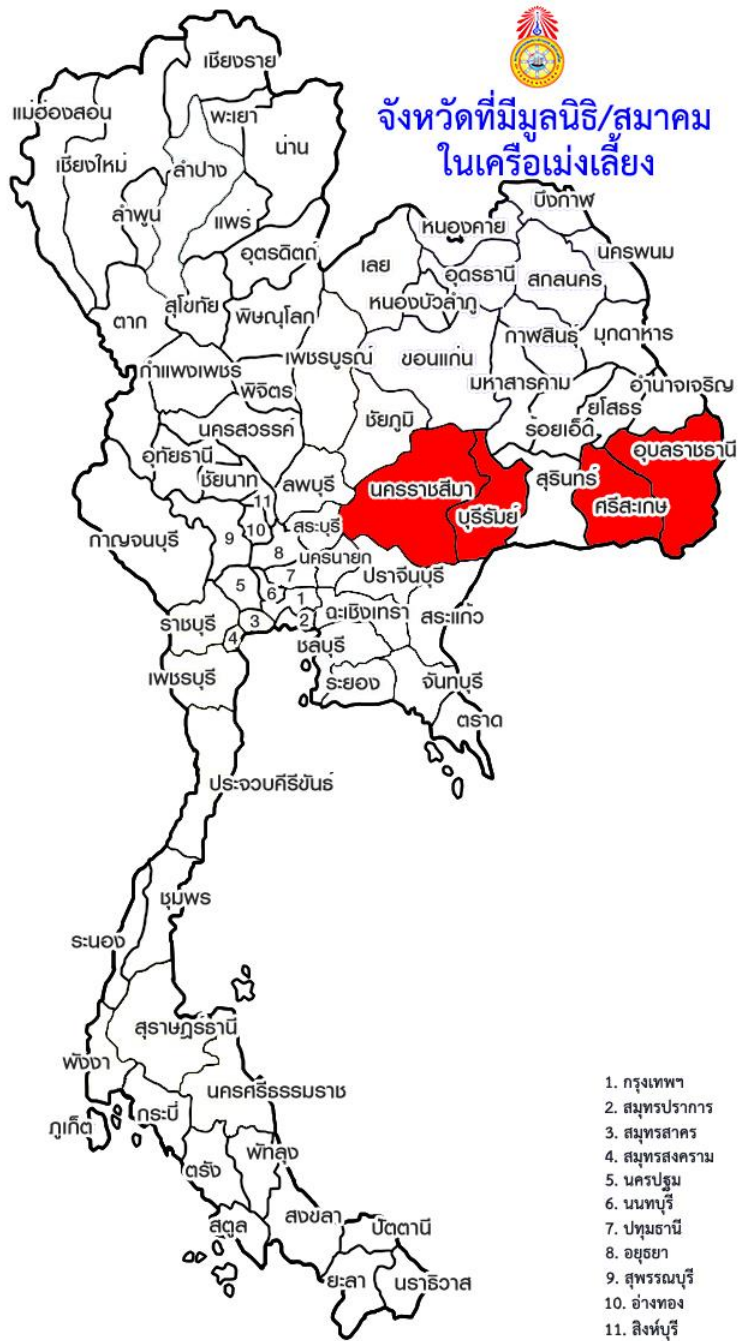

จังหวัดที่มีมูลนิธิ/สมาคม
ในเครือเม็งเลี้ยง

เขต 6

- มูลนิธิเมตตาธรรมสถาน อ.เมือง จ.นครราชสีมา
- มูลนิธิสว่างวิชาธรรมสถาน อ.ปากช่อง จ.นครราชสีมา
- มูลนิธิสว่างจรรยาธรรมสถาน อ.เมือง จ.บุรีรัมย์
- มูลนิธิสว่างบุชาธรรมสถาน อ.เมือง จ.อุบลราชธานี
- มูลนิธิสว่างจิตต์ศรีสะเกษ อ.เมือง จ.ศรีสะเกษ