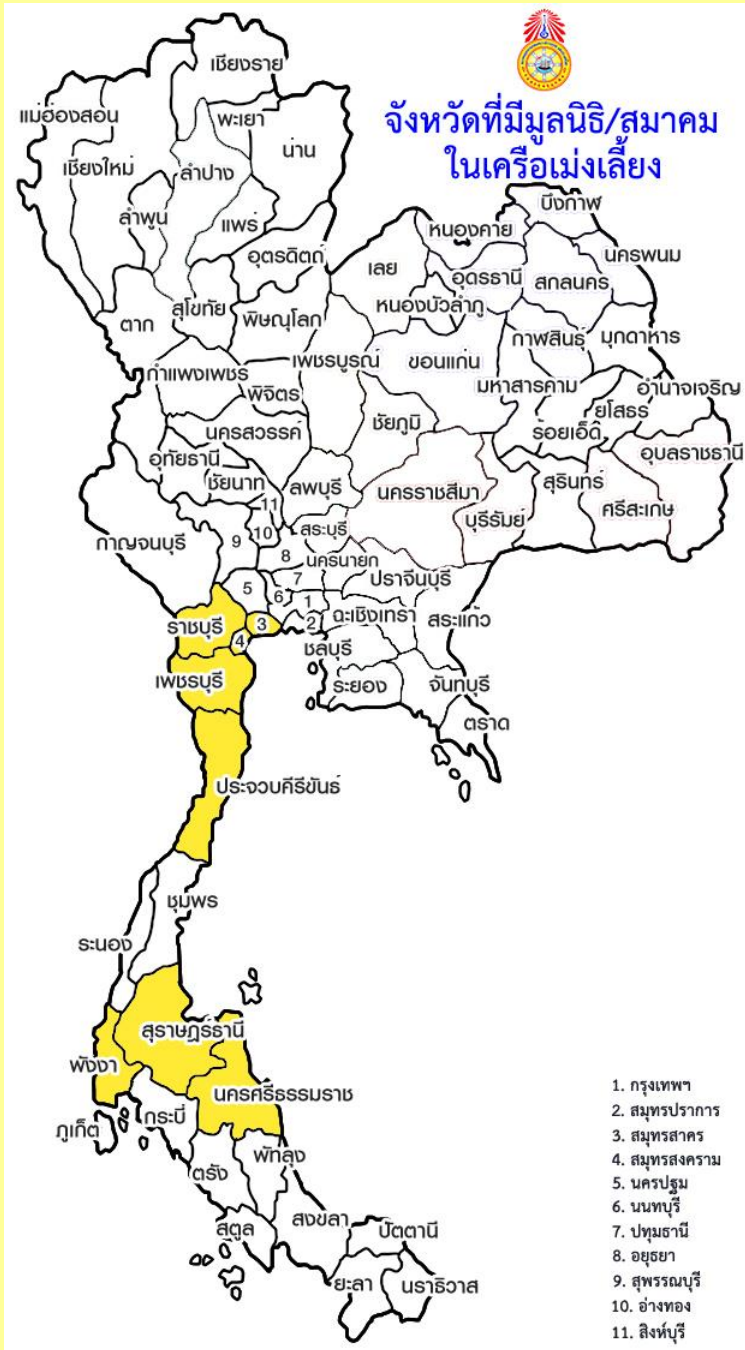

คำขอเลขที่ 902773

โครงสร้างและการบริหารงาน

มูลนิธิ/สมาคม 59 แห่ง
หน่วยกู้ภัยสว่างมี 48 หน่วย
รวม 35 จังหวัด

จังหวัดที่มีมูลนิธิ/สมาคม ในเครือข่าย

เขต 1

- สมาคมพุทธมามกสว่างประทีป อ.ศรีราชา จ.ชลบุรี
- ศีลธรรมสมาคม อ.บ้านบึง จ.ชลบุรี
- มูลนิธิสว่างบริบูรณ์ธรรมสถาน อ.บางละมุง จ.ชลบุรี
- สมาคมสว่างอุทยานธรรมสถาน อ.พานทอง จ.ชลบุรี
- มูลนิธิสว่างโรจนธรรมสถิตีธรรมสถาน อ.สัตหีบ จ.ชลบุรี
- มูลนิธิสว่างพรกุศลธรรมสถาน อ.เมือง จ.ระยอง
- พุทธสมาคมสว่างเหตุ อ.พนัสนิคม จ.ชลบุรี
- บรรเทาสาธารณภัยแม่ฮ่องสอน อ.เมือง จ.แม่ฮ่องสอน
- กุ๊ภัยสว่างนครลำปาง อ.เมือง จ.ลำปาง

จังหวัดที่มีมูลนิธิ/สมาคม
ในเครือเม่งเลี้ยง

เขต 2

- มูลนิธิสัจจพุทธธรรมแห่งประเทศไทย อ.กบินทร์บุรี จ.ปราจีนบุรี
- มูลนิธิสว่างบำเพ็ญธรรมสถาน อ.เมือง จ.ปราจีนบุรี
- พุทธสมาคมสว่างอริยธรรมสถาน อ.เมือง จ.นครนายก
- มูลนิธิสว่างเทียงธรรมสถาน อ.อรัญประเทศ จ.สระแก้ว
- มูลนิธิสว่างสระแก้วธรรมสถาน อ.เมือง จ.สระแก้ว
- สมาคมสว่างกตัญญูธรรมสถาน อ.เมือง จ.จันทบุรี

จังหวัดที่มีมูลนิธิ/สมาคม ในเครือข่ายเมืองเลี้ยง

เขต 3

- พุทธสมาคมสว่างรัตนตรัย อ.เมือง จ.สระบุรี
- มูลนิธิสว่างกำแพงเพชรธรรมสถาน อ.เมือง จ.กำแพงเพชร
- มูลนิธิสว่างอริโย อ.บ้านหมี่ จ.ลพบุรี
- เมืองไอล์แลนด์ ประเทศนิวซีแลนด์

ปี 2547 ช่วยเหลือผู้ประสบภัยสึนามิ จ.พังงา จ.กระบี่ จ.ภูเก็ต

ภาพโดยหน่วยกู้ภัยสว่างกตัญญูจันทบุรี

ปี 2554 ช่วยเหลือผู้ประสบภัย จ.พิจิตร จ.นครสวรรค์ จ.อุทัย จ.ปทุมธานี จ.กรุงเทพฯ และจ.นครปฐม

ภาพโดยหน่วยกู้ภัยสว่างจรรยาสถาน จ.บุรีรัมย์