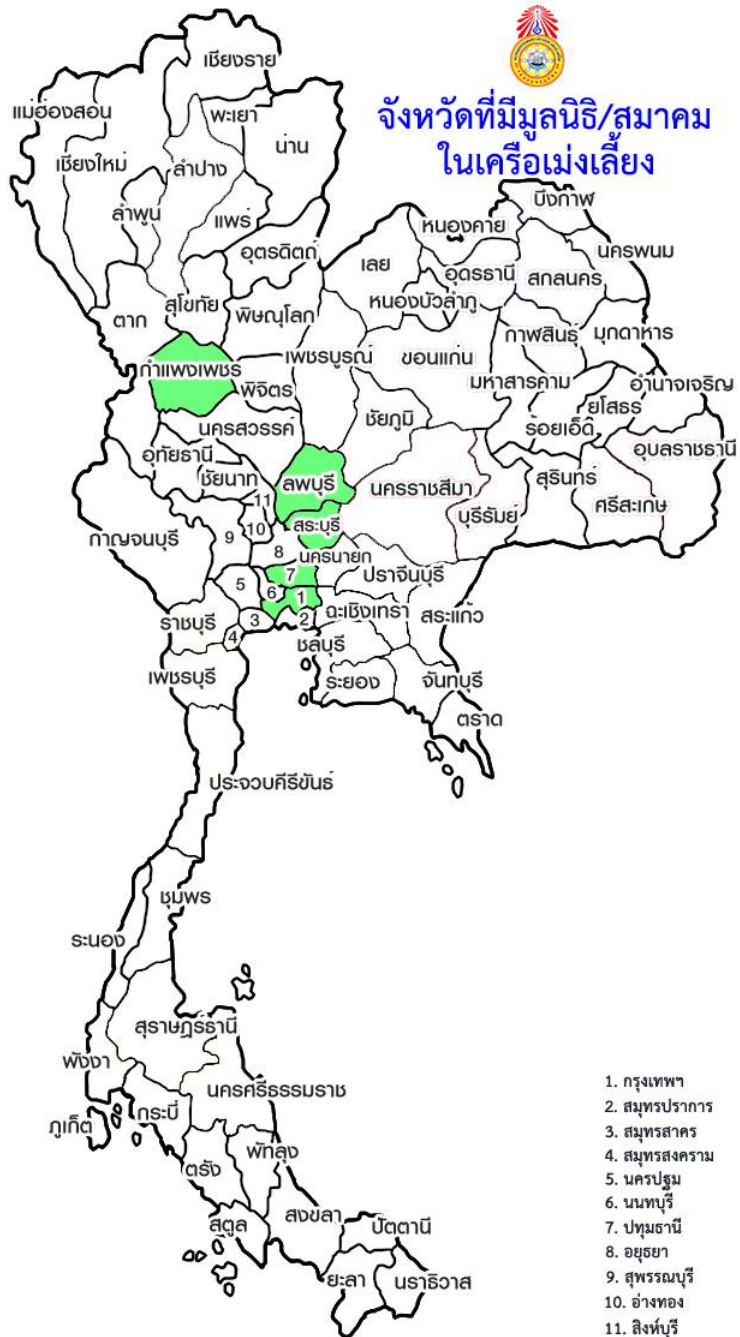

คำขอเลขที่ 902773

โครงสร้างและการบริหารงาน

มูลนิธิ/สมาคม 59 แห่ง
หน่วยกู้ภัยสว่างมี 48 หน่วย
รวม 35 จังหวัด

จังหวัดที่มีมูลนิธิ/สมาคม ในเครือข่าย

เขต 1

- สมาคมพุทธมามกสว่างประทีป อ.ศรีราชา จ.ชลบุรี
- ศีลธรรมสมาคม อ.บ้านบึง จ.ชลบุรี
- มูลนิธิสว่างบริบูรณ์ธรรมสถาน อ.บางละมุง จ.ชลบุรี
- สมาคมสว่างอุทยานธรรมสถาน อ.พานทอง จ.ชลบุรี
- มูลนิธิสว่างโรจนธรรมสถิตีธรรมสถาน อ.สัตหีบ จ.ชลบุรี
- มูลนิธิสว่างพรกุศลธรรมสถาน อ.เมือง จ.ระยอง
- พุทธสมาคมสว่างเหตุ อ.พนัสนิคม จ.ชลบุรี
- บรรเทาสาธารณภัยแม่ฮ่องสอน อ.เมือง จ.แม่ฮ่องสอน
- กุ๊ภัยสว่างนครลำปาง อ.เมือง จ.ลำปาง

จังหวัดที่มีมูลนิธิ/สมาคม
ในเครือเม่งเลี้ยง

เขต 2

- มูลนิธิสัจจพุทธธรรมแห่งประเทศไทย อ.กบินทร์บุรี จ.ปราจีนบุรี
- มูลนิธิสว่างบำเพ็ญธรรมสถาน อ.เมือง จ.ปราจีนบุรี
- พุทธสมาคมสว่างอริยธรรมสถาน อ.เมือง จ.นครนายก
- มูลนิธิสว่างเทียงธรรมสถาน อ.อรัญประเทศ จ.สระแก้ว
- มูลนิธิสว่างสระแก้วธรรมสถาน อ.เมือง จ.สระแก้ว
- สมาคมสว่างกตัญญูธรรมสถาน อ.เมือง จ.จันทบุรี

จังหวัดที่มีมูลนิธิ/สมาคม ในเครือข่ายเมืองเลี้ยง

เขต 3

- พุทธสมาคมสว่างรัตนตรัย อ.เมือง จ.สระบุรี
- มูลนิธิสว่างกำแพงเพชรธรรมสถาน อ.เมือง จ.กำแพงเพชร
- มูลนิธิสว่างอริโย อ.บ้านหมี่ จ.ลพบุรี
- เมืองไอล์แลนด์ ประเทศนิวซีแลนด์

ปี 2547 ช่วยเหลือผู้ประสบภัยสึนามิ จ.พังงา จ.กระบี่ จ.ภูเก็ต

ภาพโดยหน่วยกู้ภัยสว่างกตัญญูจันทบุรี

ปี 2554 ช่วยเหลือผู้ประสบภัย จ.พิจิตร จ.นครสวรรค์ จ.อุทัย จ.ปทุมธานี จ.กรุงเทพฯ และจ.นครปฐม

ภาพโดยหน่วยกู้ภัยสว่างจรรยาสถาน จ.บุรีรัมย์