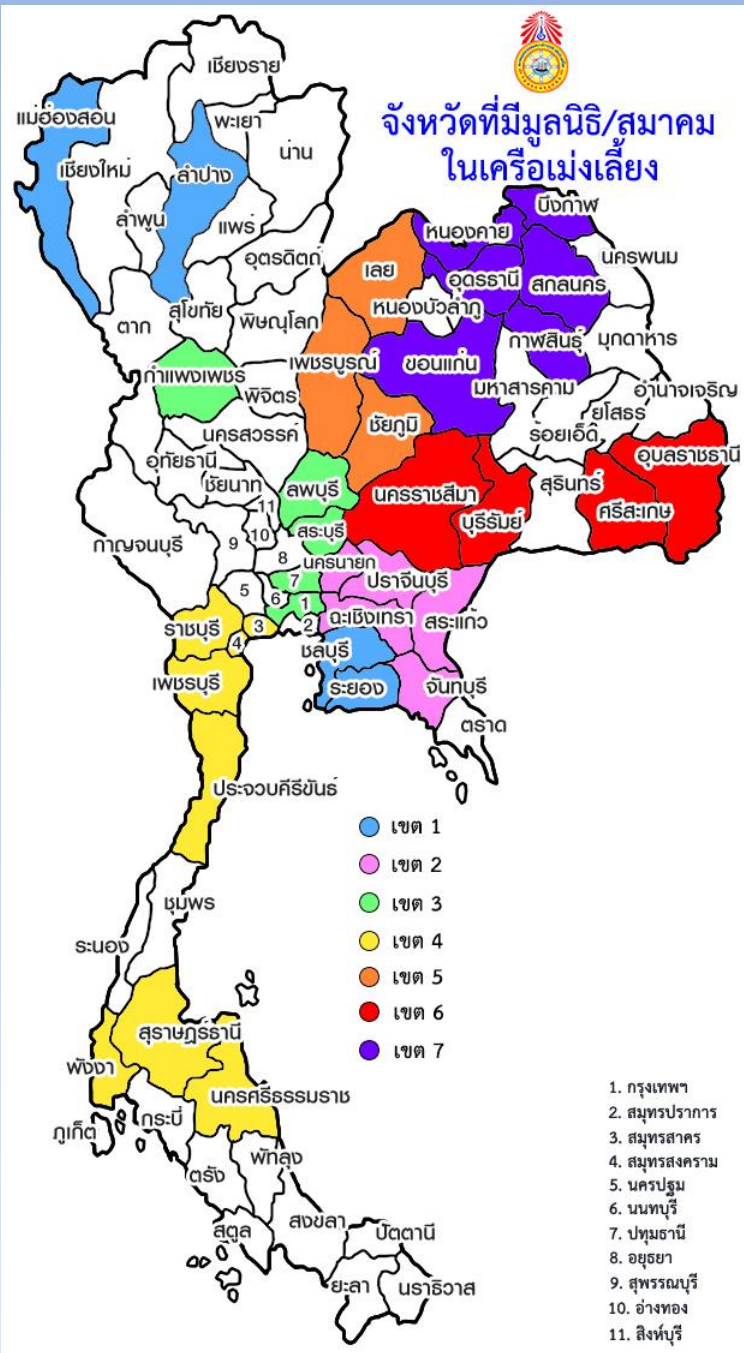

หน่วยกู้ภัยสว่างมี 48 หน่วย
รวม 30 จังหวัด