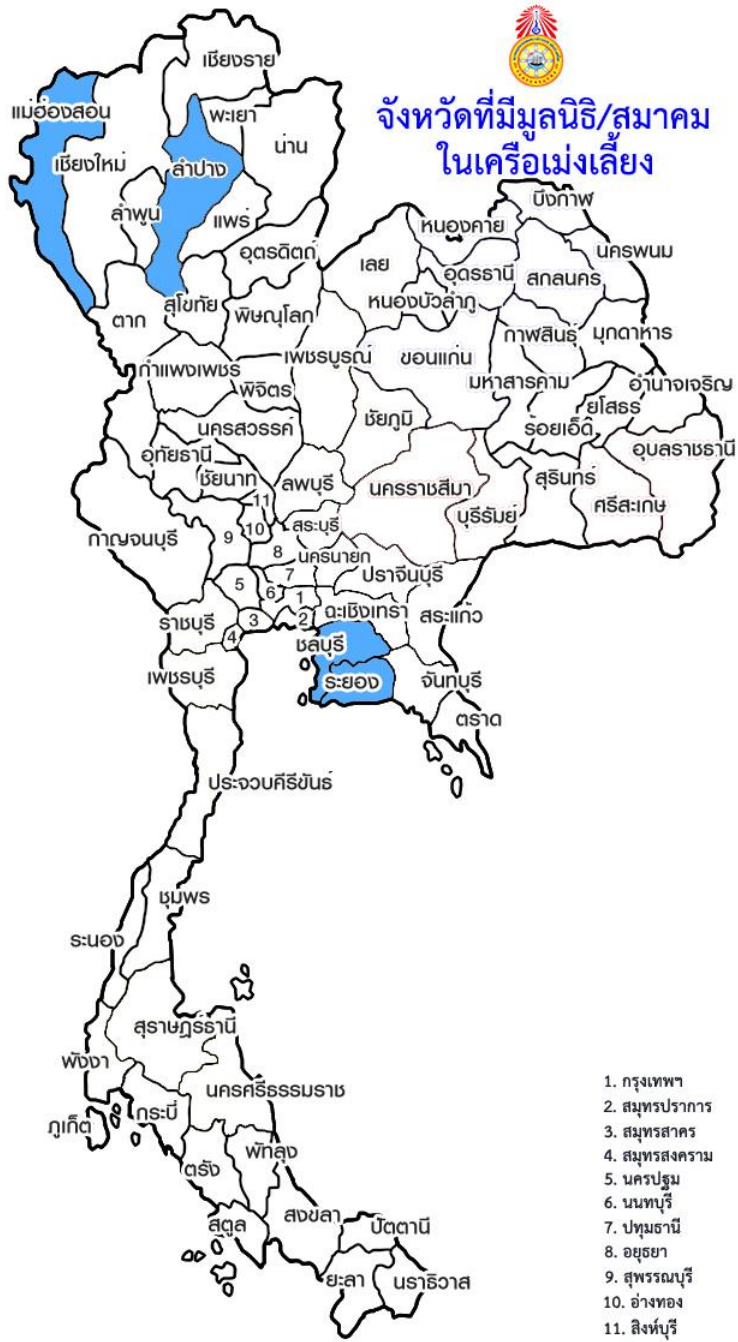

คำขอเลขที่ 902773

โครงสร้างและการบริหารงาน

มูลนิธิ/สมาคม 59 แห่ง
หน่วยกู้ภัยสว่างมี 48 หน่วย
รวม 35 จังหวัด

จังหวัดที่มีมูลนิธิ/สมาคม ในเครือข่าย

เขต 1

- สมาคมพุทธมามกสว่างประทีป อ.ศรีราชา จ.ชลบุรี
- ศีลธรรมสมาคม อ.บ้านบึง จ.ชลบุรี
- มูลนิธิสว่างบริบูรณ์ธรรมสถาน อ.บางละมุง จ.ชลบุรี
- สมาคมสว่างอุทยานธรรมสถาน อ.พานทอง จ.ชลบุรี
- มูลนิธิสว่างโรจนธรรมสถิตีธรรมสถาน อ.สัตหีบ จ.ชลบุรี
- มูลนิธิสว่างพรกุศลธรรมสถาน อ.เมือง จ.ระยอง
- พุทธสมาคมสว่างเหตุ อ.พนัสนิคม จ.ชลบุรี
- บรรเทาสาธารณภัยแม่ฮ่องสอน อ.เมือง จ.แม่ฮ่องสอน
- กุ๊ภัยสว่างนครลำปาง อ.เมือง จ.ลำปาง

จังหวัดที่มีมูลนิธิ/สมาคม
ในเครือเม่งเลี้ยง

เขต 2

- มูลนิธิสัจจพุทธธรรมแห่งประเทศไทย อ.กบินทร์บุรี จ.ปราจีนบุรี
- มูลนิธิสว่างบำเพ็ญธรรมสถาน อ.เมือง จ.ปราจีนบุรี
- พุทธสมาคมสว่างอริยธรรมสถาน อ.เมือง จ.นครนายก
- มูลนิธิสว่างเทียงธรรมสถาน อ.อรัญประเทศ จ.สระแก้ว
- มูลนิธิสว่างสระแก้วธรรมสถาน อ.เมือง จ.สระแก้ว
- สมาคมสว่างกตัญญูธรรมสถาน อ.เมือง จ.จันทบุรี

จังหวัดที่มีมูลนิธิ/สมาคม ในเครือข่ายเมืองเลี้ยง

เขต 3

- พุทธสมาคมสว่างรัตนตรัย อ.เมือง จ.สระบุรี
- มูลนิธิสว่างกำแพงเพชรธรรมสถาน อ.เมือง จ.กำแพงเพชร
- มูลนิธิสว่างอริโย อ.บ้านหมี่ จ.ลพบุรี
- เมืองไอล์แลนด์ ประเทศนิวซีแลนด์

ปี 2547 ช่วยเหลือผู้ประสบภัยสึนามิ จ.พังงา จ.กระบี่ จ.ภูเก็ต

ภาพโดยหน่วยกู้ภัยสว่างกตัญญูจันทบุรี

ปี 2554 ช่วยเหลือผู้ประสบภัย จ.พิจิตร จ.นครสวรรค์ จ.อุทัย จ.ปทุมธานี จ.กรุงเทพฯ และจ.นครปฐม

ภาพโดยหน่วยกู้ภัยสว่างจรรยาสถาน จ.บุรีรัมย์