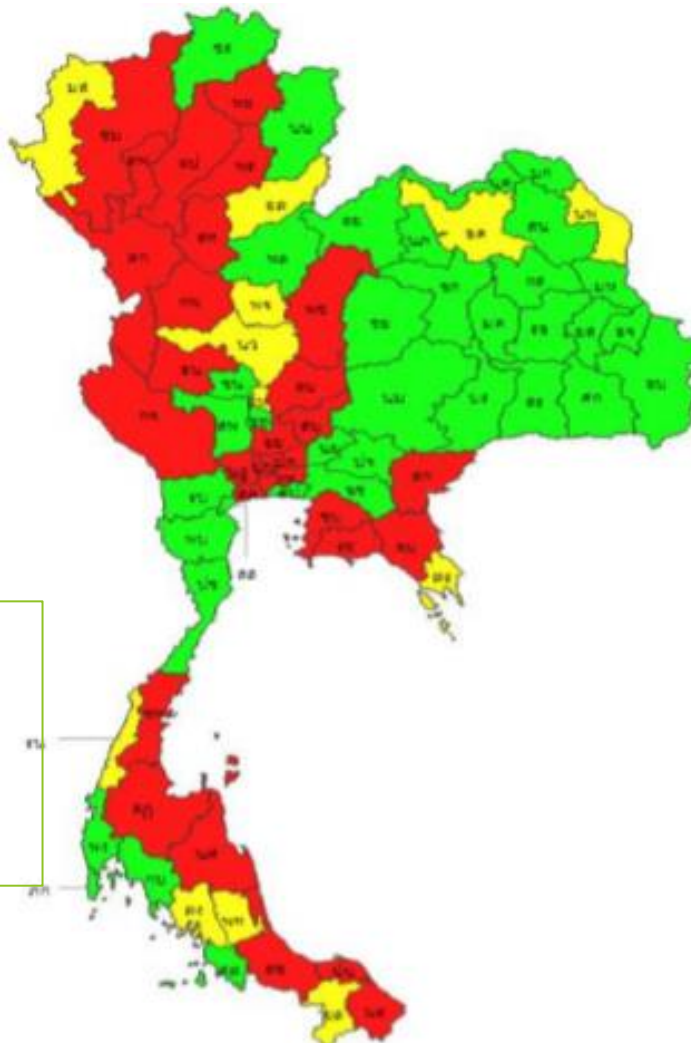

คณะแพทยศาสตร์ มหาวิทยาลัยมหาสารคาม
Faculty of medicine Mahasarakham university

หลักสูตรวิทยาศาสตรบัณฑิต
สาขานักปฏิบัติการฉุกเฉินการแพทย์: พารามedik
Emergency Medical Operation

คณะแพทยศาสตร์ มหาวิทยาลัยมหาสารคาม

Faculty of medicine Mahasarakham university

คุณลักษณะ หลักสูตรพาราเมดิค มมส.

- ▶ ไม่มี EP
- ▶ เป็นหลักสูตรแรกของไทย
- ▶ มีทรัพยากรในพื้นที่ที่มีประสิทธิภาพ

% การแจ้งเหตุผ่าน 1669

Red 0-69% =28

Yellow 70-79% =13

Green 80-100% =36

คณะแพทยศาสตร์ มหาวิทยาลัยมหาสารคาม

Faculty of medicine Mahasarakham university

การเรียนการสอนในศตวรรษที่ 21

- ▶ ***ยึดตลาด/ลูกค้าเป็นสำคัญ/ competency ที่ต้องการในศตวรรษที่ 21
- Facebook/ line กลุ่ม
- EMS rally/ MERT
- Maritime rescue/ Aeromedical evacuation
- telemedicine
- Research based/ EMS forum/ EMT conference
- ฝึกงานในแหล่งฝึกที่มีทรัพยากรหนาแน่น
- ▶ ***ฟังเสียงลูกค้า/ นิเทศบัณฑิตและผู้ใช้บัณฑิต