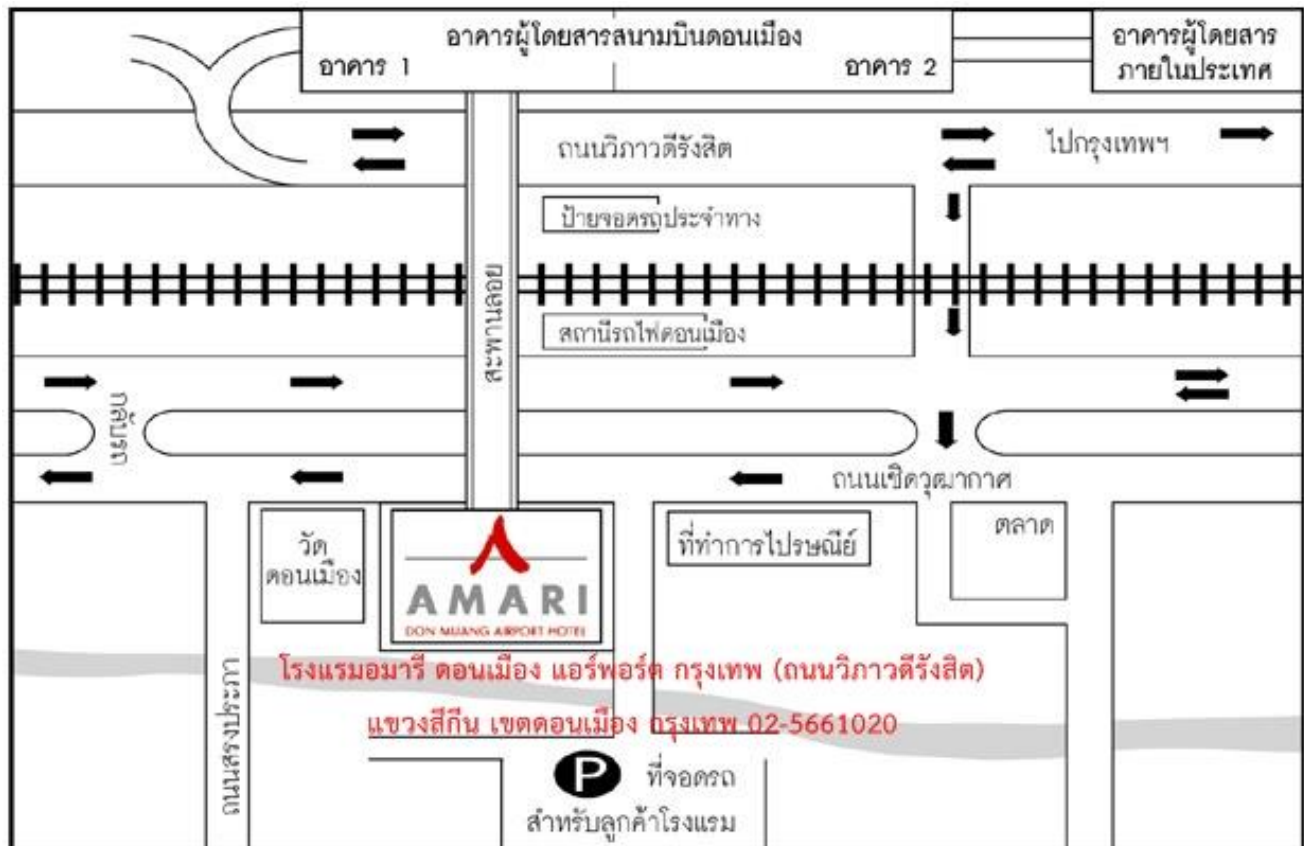

แผนที่

4. โรงแรมอมารี ดอนเมือง แอร์พอร์ต (Amari Donmuang Airport Hotel)

เว็บไซต์: <https://th.amari.com/donmuang/>

สถานที่ตั้ง: 333 ถ.เชิดวุฒากาศ แขวงดอนเมือง เขตดอนเมือง กรุงเทพมหานคร 10210

โทรศัพท์: 0-2566-1020

โทรสาร: 0-2566-1914

แผนที่

5. โรงแรมมารวยการ์เด็น (Maruay Garden Hotel)

เว็บไซต์: <http://www.maruaygardenhotel.com/>

สถานที่ตั้ง: 1 ถนน พหลโยธิน แขวง เสนานิคม เขตจตุจักร กรุงเทพมหานคร 10900

โทรศัพท์: 0-2-561-0510-47