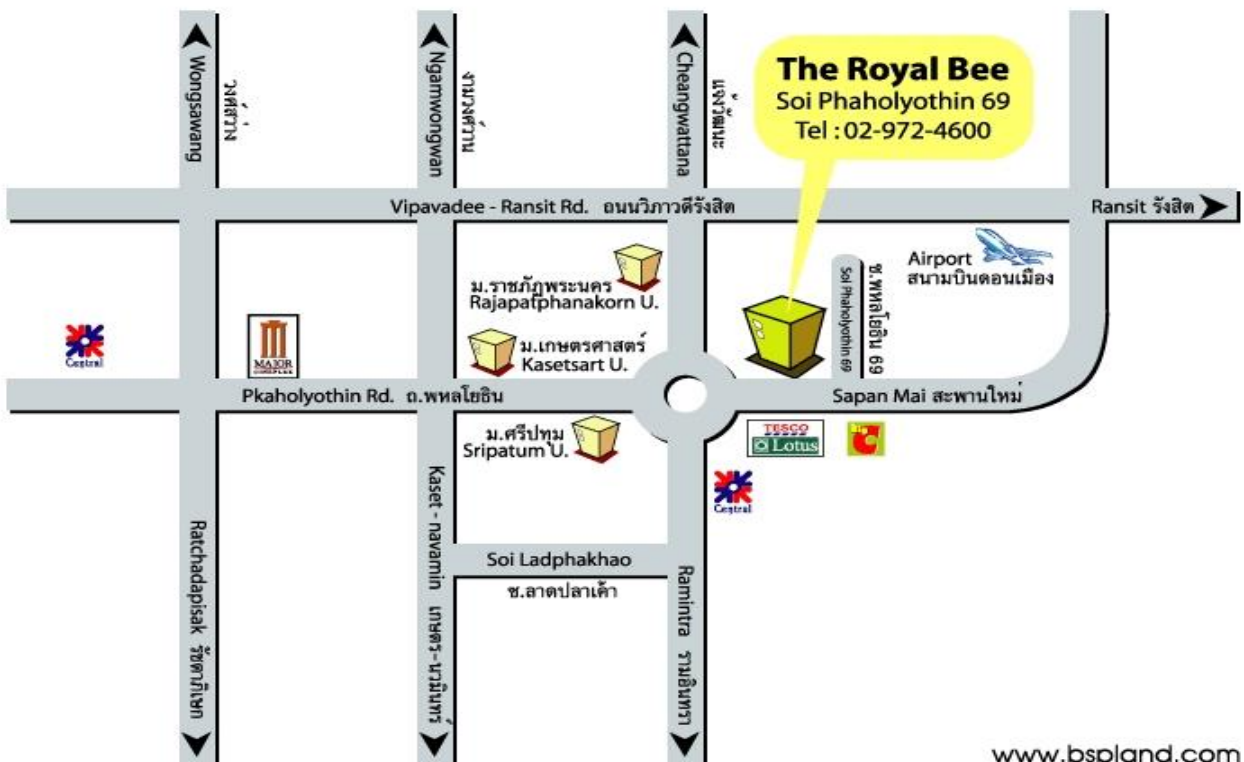

2. โรงแรมรอยัลบี (The Royal Bee Apart Hotel)

เว็บไซต์: <http://www.royalbeeparthotel.com/home-home.page>

สถานที่ตั้ง: 35 ซอยพหลโยธิน 69 แขวงอนุสาวรีย์ เขตบางเขน กทม 10220

โทรศัพท์: 66 (2) - 972 - 4600 (auto),

66 (2) - 552 - 3206, 66 (2) - 552 - 3190 – 92, 086-478-5594

โทรสาร: 66 (2) - 972 - 4604

Email: royalbee_apt@yahoo.co.th

แผนที่