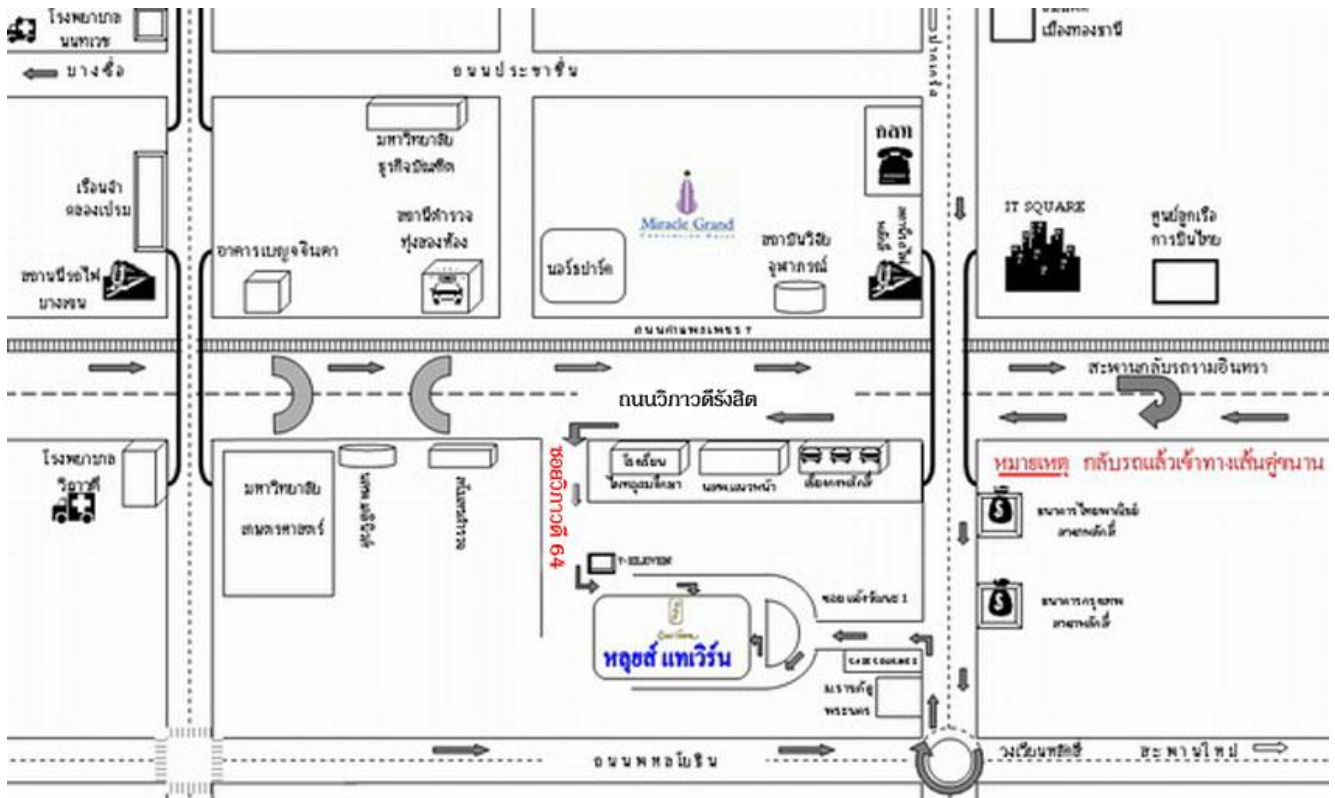

แผนที่

4. โรงแรมอมารี ดอนเมือง แอร์พอร์ต (Amari Donmuang Airport Hotel)

เว็บไซต์: <https://th.amari.com/donmuang/>

สถานที่ตั้ง: 333 ถ.เชิดวุฒากาศ แขวงดอนเมือง เขตดอนเมือง กรุงเทพมหานคร 10210

โทรศัพท์: 0-2566-1020